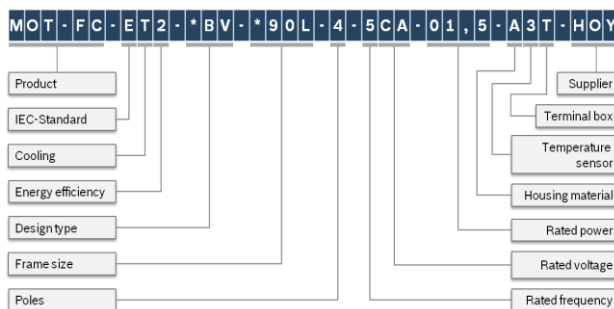

## Рекомендовані роздрібні ціни на асинхронні трифазні електродвигуни В35 на 2016р

Вул. Червонопрапорна 28  
03083 Київ, Україна  
Тел. +38 044 501 98 28  
Факс . +38 044 501 98 29  
<http://azt.ua>

Артикул	Асинхронний трифазний електродвигун MOT-FC 230/400 В	Опис	Од.вим.	Ціна в євро без ПДВ
<b>Кріплення фланець або лапи В35, самовентиляція (IC411)</b>				
R911371729	MOT-FC-ET2-B35-*71L-4-5CA-0,25-A3T-HOY	0.25 kW, size 71, 230/400V 50Hz, 4 poles, IE2, IP55	шт	137,13
R911371730	MOT-FC-ET2-B35-*71L-4-5CA-0,37-A3T-HOY	0.37 kW, size 71, 230/400V 50Hz, 4 poles, IE2, IP55	шт	154,69
R911371731	MOT-FC-ET2-B35-*80S-4-5CA-0,55-A3T-HOY	0.55 kW, size 80, 230/400V 50Hz, 4 poles, IE2, IP55	шт	174,36
R911371732	MOT-FC-ET2-B35-*80L-4-5CA-0,75-A3T-HOY	0.75 kW, size 80, 230/400V 50Hz, 4 poles, IE2, IP55	шт	220,87
R911371733	MOT-FC-ET2-B35-*90S-4-5CA-01,1-A3T-HOY	1.1 kW, size 90, 230/400V 50Hz, 4 poles, IE2, IP55	шт	270,15
R911371734	MOT-FC-ET2-B35-*90L-4-5CA-01,5-A3T-HOY	1.5 kW, size 90, 230/400V 50Hz, 4 poles, IE2, IP55	шт	303,85
R911345901	MOT-FC-ET2-B35-100L-4-5CA-02,2-A3T-HOY	2.2 kW, size 100, 230/400V 50Hz, 4 poles, IE2, IP55	шт	404,67
R911371735	MOT-FC-ET2-B35-100L-4-5CA-0003-A3T-HOY	3 kW, size 100, 230/400V 50Hz, 4 poles, IE2, IP55	шт	433,68
<b>Кріплення фланець або лапи В35, примусова вентиляція (IC416)</b>				
R911371739	MOT-FC-EV2-B35-*90L-4-5CA-01,5-A3T-HOY	1.5 kW, size 90, 230/400V 50Hz, 4 poles, IE2, IP55	шт	476,10
R911371740	MOT-FC-EV2-B35-100L-4-5CA-02,2-A3T-HOY	2.2 kW, size 100, 230/400V 50Hz, 4 poles, IE2, IP55	шт	585,28
R911371741	MOT-FC-EV2-B35-100L-4-5CA-0003-A3T-HOY	3 kW, size 100, 230/400V 50Hz, 4 poles, IE2, IP55	шт	614,26
<b>Артикул</b>				
<b>Асинхронний трифазний електродвигун MOT-FC 400/690 В</b>				
<b>Кріплення фланець або лапи В35, самовентиляція (IC411)</b>				
R911371736	MOT-FC-ET2-B35-112M-4-5CB-0004-A3T-HOY	4 kW, size 112, 400V/690V 50Hz, 4 poles, IE2, IP55	шт	546,03
R911371737	MOT-FC-ET2-B35-132S-4-5CB-05,5-A3T-HOY	5.5 kW, size 132, 400V/690V 50Hz, 4 poles, IE2, IP55	шт	724,25
R911371738	MOT-FC-ET2-B35-132M-4-5CB-07,5-A3T-HOY	7.5 kW, size 132, 400V/690V 50Hz, 4 poles, IE2, IP55	шт	807,73
R911340646	MOT-FC-ET2-B35-160M-4-5CB-0011-C3T-HOY	11 kW, size 160, 400V/690V 50Hz, 4 poles, IE2, IP55	шт	1 221,35
R911340648	MOT-FC-ET2-B35-160L-4-5CB-0015-C3T-HOY	15 kW, size 160, 400V/690V 50Hz, 4 poles, IE2, IP55	шт	1 436,38
R911340649	MOT-FC-ET2-B35-180M-4-5CB-18,5-C3T-HOY	18.5 kW, size 180, 400V/690V 50Hz, 4 poles, IE2, IP55	шт	1 769,71
R911340650	MOT-FC-ET2-B35-180L-4-5CB-0022-C3T-HOY	22 kW, size 180, 400V/690V 50Hz, 4 poles, IE2, IP55	шт	1 994,74
R911340651	MOT-FC-ET2-B35-200L-4-5CB-0030-C3T-HOY	30 kW, size 200, 400V/690V 50Hz, 4 poles, IE2, IP55	шт	4 021,00
R911340652	MOT-FC-ET2-B35-225S-4-5CB-0037-C3T-HOY	37 kW, size 225, 400V/690V 50Hz, 4 poles, IE2, IP55	шт	4 605,87
R911340653	MOT-FC-ET2-B35-225M-4-5CB-0045-C3T-HOY	45 kW, size 225, 400V/690V 50Hz, 4 poles, IE2, IP55	шт	4 807,99
R911340654	MOT-FC-ET2-B35-250M-4-5CB-0055-C3T-HOY	55 kW, size 250, 400V/690V 50Hz, 4 poles, IE2, IP55	шт	6 141,15
R911340655	MOT-FC-ET2-B35-280S-4-5CB-0075-C3T-HOY	75 kW, size 280, 400V/690V 50Hz, 4 poles, IE2, IP55	шт	7 637,73
R911340656	MOT-FC-ET2-B35-280M-4-5CB-0090-C3T-HOY	90 kW, size 280, 400V/690V 50Hz, 4 poles, IE2, IP55	шт	8 024,78
R911343459	MOT-FC-ET2-B35-315S-4-5CB-0110-C3T-HOY	110 kW, size 315, 400V/690V 50Hz, 4 poles, IE2, IP55	шт	11 938,26
R911343460	MOT-FC-ET2-B35-315M-4-5CB-0132-C3T-HOY	132 kW, size 315, 400V/690V 50Hz, 4 poles, IE2, IP55	шт	13 507,96
R911343461	MOT-FC-ET2-B35-315L-4-5CB-0160-C3T-HOY	160 kW, size 315, 400V/690V 50Hz, 4 poles, IE2, IP55	шт	15 069,04
R911343462	MOT-FC-ET2-B35-315L-4-5CB-0200-C3T-HOY	200 kW, size 315, 400V/690V 50Hz, 4 poles, IE2, IP55	шт	16 668,84
R911343463	MOT-FC-ET2-B35-355M-4-5CB-0250-C3T-HOY	250 kW, size 355, 400V/690V 50Hz, 4 poles, IE2, IP55	шт	23 093,82
R911343464	MOT-FC-ET2-B35-355L-4-5CB-0315-C3T-HOY	315 kW, size 355, 400V/690V 50Hz, 4 poles, IE2, IP55	шт	25 656,57
<b>Кріплення фланець або лапи В35, примусова вентиляція (IC416)</b>				
R911371742	MOT-FC-EV2-B35-112M-4-5CB-0004-A3T-HOY	4 kW, size 112, 400V/690V 50Hz, 4 poles, IE2, IP55	шт	782,17
R911371743	MOT-FC-EV2-B35-132S-4-5CB-05,5-A3T-HOY	5.5 kW, size 132, 400V/690V 50Hz, 4 poles, IE2, IP55	шт	1 157,64
R911371744	MOT-FC-EV2-B35-132M-4-5CB-07,5-A3T-HOY	7.5 kW, size 132, 400V/690V 50Hz, 4 poles, IE2, IP55	шт	1 241,12
R911341164	MOT-FC-EV2-B35-160M-4-5CB-0011-C3T-HOY	11 kW, size 160, 400V/690V 50Hz, 4 poles, IE2, IP55	шт	1 694,41
R911341166	MOT-FC-EV2-B35-160L-4-5CB-0015-C3T-HOY	15 kW, size 160, 400V/690V 50Hz, 4 poles, IE2, IP55	шт	1 909,43
R911341167	MOT-FC-EV2-B35-180M-4-5CB-18,5-C3T-HOY	18.5 kW, size 180, 400V/690V 50Hz, 4 poles, IE2, IP55	шт	2 269,78
R911341168	MOT-FC-EV2-B35-180L-4-5CB-0022-C3T-HOY	22 kW, size 180, 400V/690V 50Hz, 4 poles, IE2, IP55	шт	2 494,81
R911341169	MOT-FC-EV2-B35-200L-4-5CB-0030-C3T-HOY	30 kW, size 200, 400V/690V 50Hz, 4 poles, IE2, IP55	шт	4 584,36
R911341170	MOT-FC-EV2-B35-225S-4-5CB-0037-C3T-HOY	37 kW, size 225, 400V/690V 50Hz, 4 poles, IE2, IP55	шт	5 259,55
R911341171	MOT-FC-EV2-B35-225M-4-5CB-0045-C3T-HOY	45 kW, size 225, 400V/690V 50Hz, 4 poles, IE2, IP55	шт	5 461,67
R911341172	MOT-FC-EV2-B35-250M-4-5CB-0055-C3T-HOY	55 kW, size 250, 400V/690V 50Hz, 4 poles, IE2, IP55	шт	6 872,24
R911341173	MOT-FC-EV2-B35-280S-4-5CB-0075-C3T-HOY	75 kW, size 280, 400V/690V 50Hz, 4 poles, IE2, IP55	шт	8 437,63
R911341174	MOT-FC-EV2-B35-280M-4-5CB-0090-C3T-HOY	90 kW, size 280, 400V/690V 50Hz, 4 poles, IE2, IP55	шт	8 824,68
R911343537	MOT-FC-EV2-B35-315S-4-5CB-0110-C3T-HOY	110 kW, size 315, 400V/690V 50Hz, 4 poles, IE2, IP55	шт	12 892,98
R911343541	MOT-FC-EV2-B35-315M-4-5CB-0132-C3T-HOY	132 kW, size 315, 400V/690V 50Hz, 4 poles, IE2, IP55	шт	14 458,37
R911343543	MOT-FC-EV2-B35-315L-4-5CB-0160-C3T-HOY	160 kW, size 315, 400V/690V 50Hz, 4 poles, IE2, IP55	шт	16 019,46
R911343546	MOT-FC-EV2-B35-315L-4-5CB-0200-C3T-HOY	200 kW, size 315, 400V/690V 50Hz, 4 poles, IE2, IP55	шт	17 597,75
R911343548	MOT-FC-EV2-B35-355M-4-5CB-0250-C3T-HOY	250 kW, size 355, 400V/690V 50Hz, 4 poles, IE2, IP55	шт	24 328,08
R911343550	MOT-FC-EV2-B35-355L-4-5CB-0315-C3T-HOY	315 kW, size 355, 400V/690V 50Hz, 4 poles, IE2, IP55	шт	26 895,49