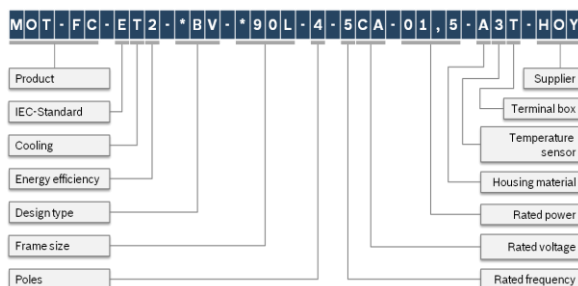

Рекомендовані роздрібні ціни на асинхронні трифазні електродвигуни B5/V1 на 2016р

Вул. Червонопрапорна 28
03083 Київ, Україна
Тел. +38 044 501 98 28
Факс . +38 044 501 98 29
<http://azt.ua>

Артикул	Асинхронний трифазний електродвигун MOT-FC 230/400 В	Опис	Од.вим.	Ціна в євро без ПДВ
Фланцеве кріплення B5 або V1, самовентиляція (IC411)				
R911371723	MOT-FC-ET2-*BV-*71S-4-5CA-0,25-A3T-HOY	0.25 kW, size 71, 230/400V 50Hz, 4 poles, IE2, IP55	шт	130,93
R911371725	MOT-FC-ET2-*BV-*71L-4-5CA-0,37-A3T-HOY	0.37 kW, size 71, 230/400V 50Hz, 4 poles, IE2, IP55	шт	148,08
R911371726	MOT-FC-ET2-*BV-*80S-4-5CA-0,55-A3T-HOY	0.55 kW, size 80, 230/400V 50Hz, 4 poles, IE2, IP55	шт	166,69
R911371727	MOT-FC-ET2-*BV-*80L-4-5CA-0,75-A3T-HOY	0.75 kW, size 80, 230/400V 50Hz, 4 poles, IE2, IP55	шт	212,14
R911371728	MOT-FC-ET2-*BV-*90S-4-5CA-01,1-A3T-HOY	1.1 kW, size 90, 230/400V 50Hz, 4 poles, IE2, IP55	шт	260,21
R911340639	MOT-FC-ET2-*BV-*90L-4-5CA-01,5-A3T-HOY	1.5 kW, size 90, 230/400V 50Hz, 4 poles, IE2, IP55	шт	296,74
R911340640	MOT-FC-ET2-*BV-100L-4-5CA-02,2-A3T-HOY	2.2 kW, size 100, 230/400V 50Hz, 4 poles, IE2, IP55	шт	395,65
R911340641	MOT-FC-ET2-*BV-100L-4-5CA-0003-A3T-HOY	3 kW, size 100, 230/400V 50Hz, 4 poles, IE2, IP55	шт	425,76
Фланцеве кріплення B5 або V1, примусова вентиляція (IC416)				
R911341157	MOT-FC-EV2-*BV-*90L-4-5CA-01,5-A3T-HOY	1.5 kW, size 90, 230/400V 50Hz, 4 poles, IE2, IP55	шт	468,76
R911341158	MOT-FC-EV2-*BV-100L-4-5CA-02,2-A3T-HOY	2.2 kW, size 100, 230/400V 50Hz, 4 poles, IE2, IP55	шт	576,27
R911341159	MOT-FC-EV2-*BV-100L-4-5CA-0003-A3T-HOY	3 kW, size 100, 230/400V 50Hz, 4 poles, IE2, IP55	шт	606,38
Артикул				
Асинхронний трифазний електродвигун MOT-FC 400/690 В				
Фланцеве кріплення B5 або V1, самовентиляція (IC411)				
R911340642	MOT-FC-ET2-*BV-112M-4-5CB-0004-A3T-HOY	4 kW, size 112, 400V/690V 50Hz, 4 poles, IE2, IP55	шт	537,57
R911340643	MOT-FC-ET2-*BV-132S-4-5CB-05,5-A3T-HOY	5.5 kW, size 132, 400V/690V 50Hz, 4 poles, IE2, IP55	шт	709,59
R911340644	MOT-FC-ET2-*BV-132M-4-5CB-07,5-A3T-HOY	7.5 kW, size 132, 400V/690V 50Hz, 4 poles, IE2, IP55	шт	791,30
R911340645	MOT-FC-ET2-*BV-160M-4-5CB-0011-C3T-HOY	11 kW, size 160, 400V/690V 50Hz, 4 poles, IE2, IP55	шт	1 186,95
R911340647	MOT-FC-ET2-*BV-160L-4-5CB-0015-C3T-HOY	15 kW, size 160, 400V/690V 50Hz, 4 poles, IE2, IP55	шт	1 393,37
R911343445	MOT-FC-ET2-*BV-180M-4-5CB-18,5-C3T-HOY	18.5 kW, size 180, 400V/690V 50Hz, 4 poles, IE2, IP55	шт	1 718,20
R911343447	MOT-FC-ET2-*BV-180L-4-5CB-0022-C3T-HOY	22 kW, size 180, 400V/690V 50Hz, 4 poles, IE2, IP55	шт	1 938,73
R911343448	MOT-FC-ET2-*BV-200L-4-5CB-0030-C3T-HOY	30 kW, size 200, 400V/690V 50Hz, 4 poles, IE2, IP55	шт	3 922,08
R911343449	MOT-FC-ET2-*BV-225S-4-5CB-0037-C3T-HOY	37 kW, size 225, 400V/690V 50Hz, 4 poles, IE2, IP55	шт	4 489,75
R911343450	MOT-FC-ET2-*BV-225M-4-5CB-0045-C3T-HOY	45 kW, size 225, 400V/690V 50Hz, 4 poles, IE2, IP55	шт	4 687,57
R911341622	MOT-FC-ET2-*BV-250M-4-5CB-0055-C3T-HOY	55 kW, size 250, 400V/690V 50Hz, 4 poles, IE2, IP55	шт	5 960,53
R911343451	MOT-FC-ET2-*BV-280S-4-5CB-0075-C3T-HOY	75 kW, size 280, 400V/690V 50Hz, 4 poles, IE2, IP55	шт	7 439,91
R911343452	MOT-FC-ET2-*BV-280M-4-5CB-0090-C3T-HOY	90 kW, size 280, 400V/690V 50Hz, 4 poles, IE2, IP55	шт	7 818,36
R911343453	MOT-FC-ET2-*BV-315S-4-5CB-0110-C3T-HOY	110 kW, size 315, 400V/690V 50Hz, 4 poles, IE2, IP55	шт	11 650,13
R911343454	MOT-FC-ET2-*BV-315M-4-5CB-0132-C3T-HOY	132 kW, size 315, 400V/690V 50Hz, 4 poles, IE2, IP55	шт	13 185,41
R911343455	MOT-FC-ET2-*BV-315L-4-5CB-0160-C3T-HOY	160 kW, size 315, 400V/690V 50Hz, 4 poles, IE2, IP55	шт	14 716,40
R911343456	MOT-FC-ET2-*BV-315L-4-5CB-0200-C3T-HOY	200 kW, size 315, 400V/690V 50Hz, 4 poles, IE2, IP55	шт	16 260,29
R911343457	MOT-FC-ET2-*V1-355M-4-5CB-0250-C3T-HOY	250 kW, size 355, 400V/690V 50Hz, 4 poles, IE2, IP55	шт	22 573,47
R911343458	MOT-FC-ET2-*V1-355L-4-5CB-0315-C3T-HOY	315 kW, size 355, 400V/690V 50Hz, 4 poles, IE2, IP55	шт	25 089,27
Фланцеве кріплення B5 або V1, примусова вентиляція (IC416)				
R911341160	MOT-FC-EV2-*BV-112M-4-5CB-0004-A3T-HOY	4 kW, size 112, 400V/690V 50Hz, 4 poles, IE2, IP55	шт	774,09
R911341161	MOT-FC-EV2-*BV-132S-4-5CB-05,5-A3T-HOY	5.5 kW, size 132, 400V/690V 50Hz, 4 poles, IE2, IP55	шт	1 143,94
R911341162	MOT-FC-EV2-*BV-132M-4-5CB-07,5-A3T-HOY	7.5 kW, size 132, 400V/690V 50Hz, 4 poles, IE2, IP55	шт	1 225,65
R911341163	MOT-FC-EV2-*BV-160M-4-5CB-0011-C3T-HOY	11 kW, size 160, 400V/690V 50Hz, 4 poles, IE2, IP55	шт	1 655,71
R911341165	MOT-FC-EV2-*BV-160L-4-5CB-0015-C3T-HOY	15 kW, size 160, 400V/690V 50Hz, 4 poles, IE2, IP55	шт	2 058,53
R911343524	MOT-FC-EV2-*BV-180M-4-5CB-18,5-C3T-HOY	18.5 kW, size 180, 400V/690V 50Hz, 4 poles, IE2, IP55	шт	2 218,27
R911343525	MOT-FC-EV2-*BV-180L-4-5CB-0022-C3T-HOY	22 kW, size 180, 400V/690V 50Hz, 4 poles, IE2, IP55	шт	2 438,81
R911343527	MOT-FC-EV2-*BV-200L-4-5CB-0030-C3T-HOY	30 kW, size 200, 400V/690V 50Hz, 4 poles, IE2, IP55	шт	4 485,45
R911343529	MOT-FC-EV2-*BV-225S-4-5CB-0037-C3T-HOY	37 kW, size 225, 400V/690V 50Hz, 4 poles, IE2, IP55	шт	5 139,13
R911343530	MOT-FC-EV2-*BV-225M-4-5CB-0045-C3T-HOY	45 kW, size 225, 400V/690V 50Hz, 4 poles, IE2, IP55	шт	5 341,25
R911343532	MOT-FC-EV2-*BV-250M-4-5CB-0055-C3T-HOY	55 kW, size 250, 400V/690V 50Hz, 4 poles, IE2, IP55	шт	6 708,82
R911343533	MOT-FC-EV2-*BV-280S-4-5CB-0075-C3T-HOY	75 kW, size 280, 400V/690V 50Hz, 4 poles, IE2, IP55	шт	8 434,47
R911343534	MOT-FC-EV2-*BV-280M-4-5CB-0090-C3T-HOY	90 kW, size 280, 400V/690V 50Hz, 4 poles, IE2, IP55	шт	8 618,25
R911343535	MOT-FC-EV2-*BV-315S-4-5CB-0110-C3T-HOY	110 kW, size 315, 400V/690V 50Hz, 4 poles, IE2, IP55	шт	12 600,54
R911343539	MOT-FC-EV2-*BV-315M-4-5CB-0132-C3T-HOY	132 kW, size 315, 400V/690V 50Hz, 4 poles, IE2, IP55	шт	14 135,83
R911343542	MOT-FC-EV2-*BV-315L-4-5CB-0160-C3T-HOY	160 kW, size 315, 400V/690V 50Hz, 4 poles, IE2, IP55	шт	15 666,82
R911343544	MOT-FC-EV2-*BV-315L-4-5CB-0200-C3T-HOY	200 kW, size 315, 400V/690V 50Hz, 4 poles, IE2, IP55	шт	17 210,71
R911343547	MOT-FC-EV2-*V1-355M-4-5CB-0250-C3T-HOY	250 kW, size 355, 400V/690V 50Hz, 4 poles, IE2, IP55	шт	23 807,71
R911343549	MOT-FC-EV2-*V1-355L-4-5CB-0315-C3T-HOY	315 kW, size 355, 400V/690V 50Hz, 4 poles, IE2, IP55	шт	26 323,52